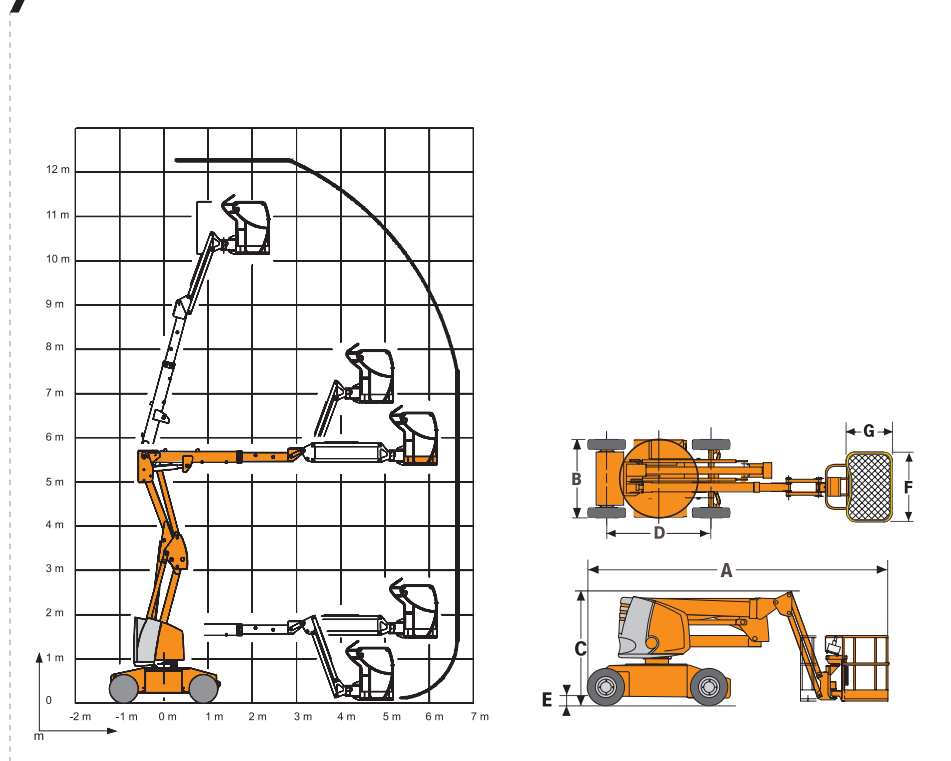

Altura

Alquiler

Mástiles

Tijeras

Articuladas

Eléctricas

12M - HA12IP

Telescópicas

Manipuladoras

Venta / Holland Lift

Tijeras

Articuladas - Eléctricas - 12M - HAULOTTE HA12IP

Características técnicas

Altura de trabajo	12 m
Altura de plataforma	10 m
Alcance horizontal	6.7 m
Abatimiento pendular	140° (-70°/+70°)
A. Longitud replegada	5.43 m
B. Ancho	1.34 m
C. Altura replegada	1.99 m
D. Distancia entre ejes	1.80 m
E. Altura sobre el suelo	15 cm
F x G. Dimensiones plataforma	1.2 m x 0.8 m
Velocidad de traslación	4.8 Km/h
Rotación de la torreta	360°
Rotación de la cesta	180°
Capacidad máxima	230 Kg.
Pendiente máxima	25%
Peso	5900 Kg.
Modelo	HA12IP
Marca	Haulotte®